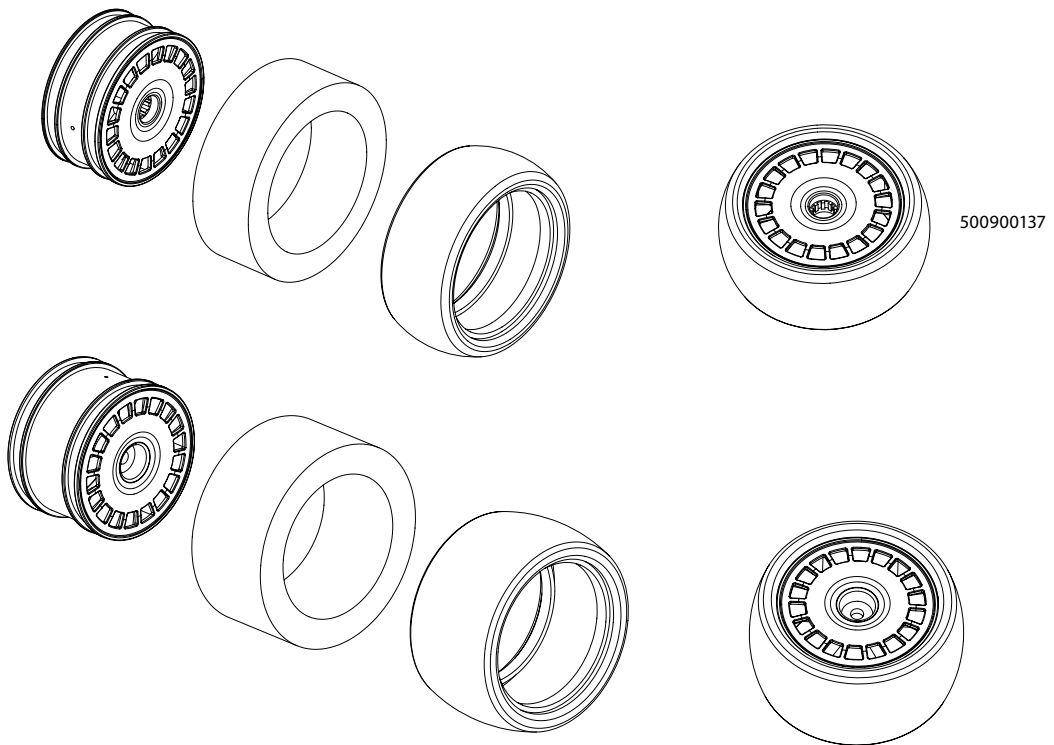

Race Rebel

ASSEMBLED READY-TO-RUN MODEL

Montageanleitung / Assembly

MONTAGEANLEITUNG • ASSEMBLY

1. LENKSERVO • STEERING SERVO

Montage

2. SERVOSAVER / LENKUNG • SERVOSAVER / STEERING

Montage

Montage

8. SPOILERHALTER • WING HOLDER

9. STOSSDÄMPFER • SHOCK ABSORBERS

Montage

10. AKKUHALTER • BATTERY HOLDER

11. RÄDER • WHEELS

12. KAROSSERIE + SPOILER • BODY + WING

NOTIZEN / NOTES