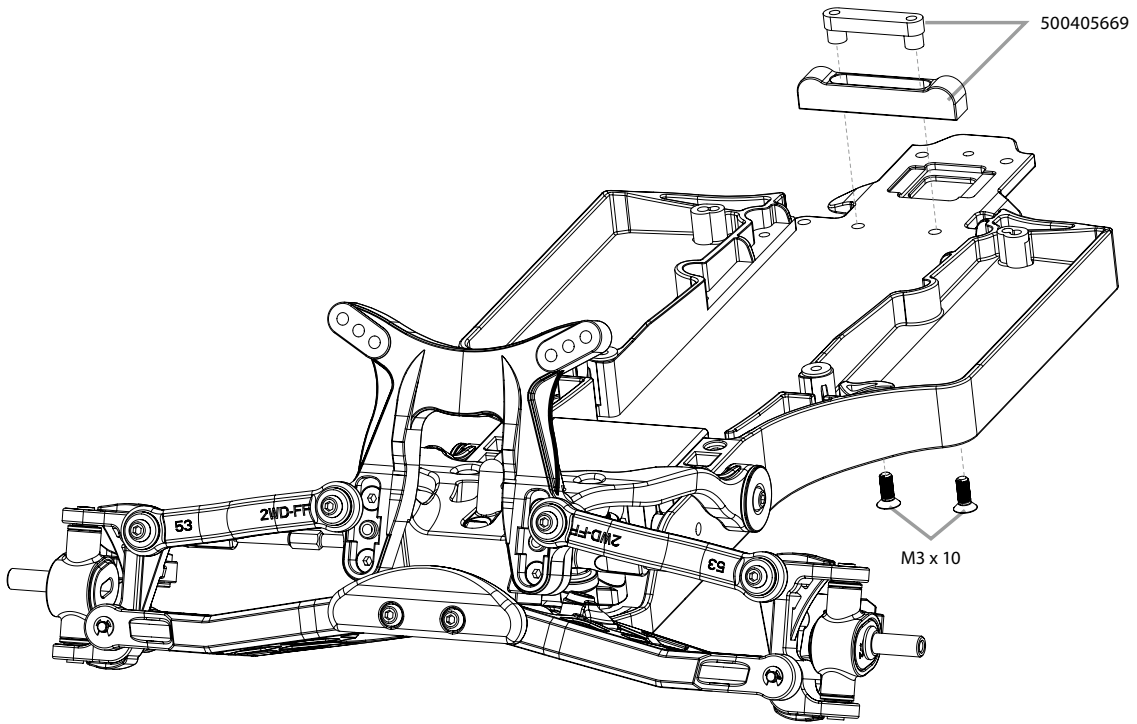

Race Rebel

ASSEMBLED READY-TO-RUN MODEL

Montageanleitung / Assembly

MONTAGEANLEITUNG • ASSEMBLY

1. LENKSERVO • STEERING SERVO

Montage

2. SERVOSAVER / LENKUNG • SERVOSAVER / STEERING

Montage

3. VORDERACHSE • FRONT UNIT

500405671

500405671

Montage

Montage

500405682

500405682

500405682

4. AKKUHALTER • BATTERY HOLDER

Montage

5. HINTERACHSE • REAR UNIT

Montage

Montage

6. DIFFERENZIAL • DIFFERENTIAL

7. GETRIEBE • GEARBOX

Montage