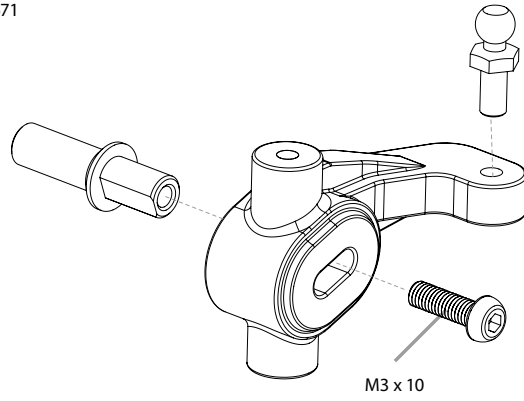

Race Rebel

ASSEMBLED READY-TO-RUN MODEL

Montageanleitung / Assembly

MONTAGEANLEITUNG • ASSEMBLY

1. LENKSERVO • STEERING SERVO

Montage

2. SERVOSAVER / LENKUNG • SERVOSAVER / STEERING

Montage

3. VORDERACHSE • FRONT UNIT

500405671

500405671

Montage

Montage

500405682

500405682

500405682