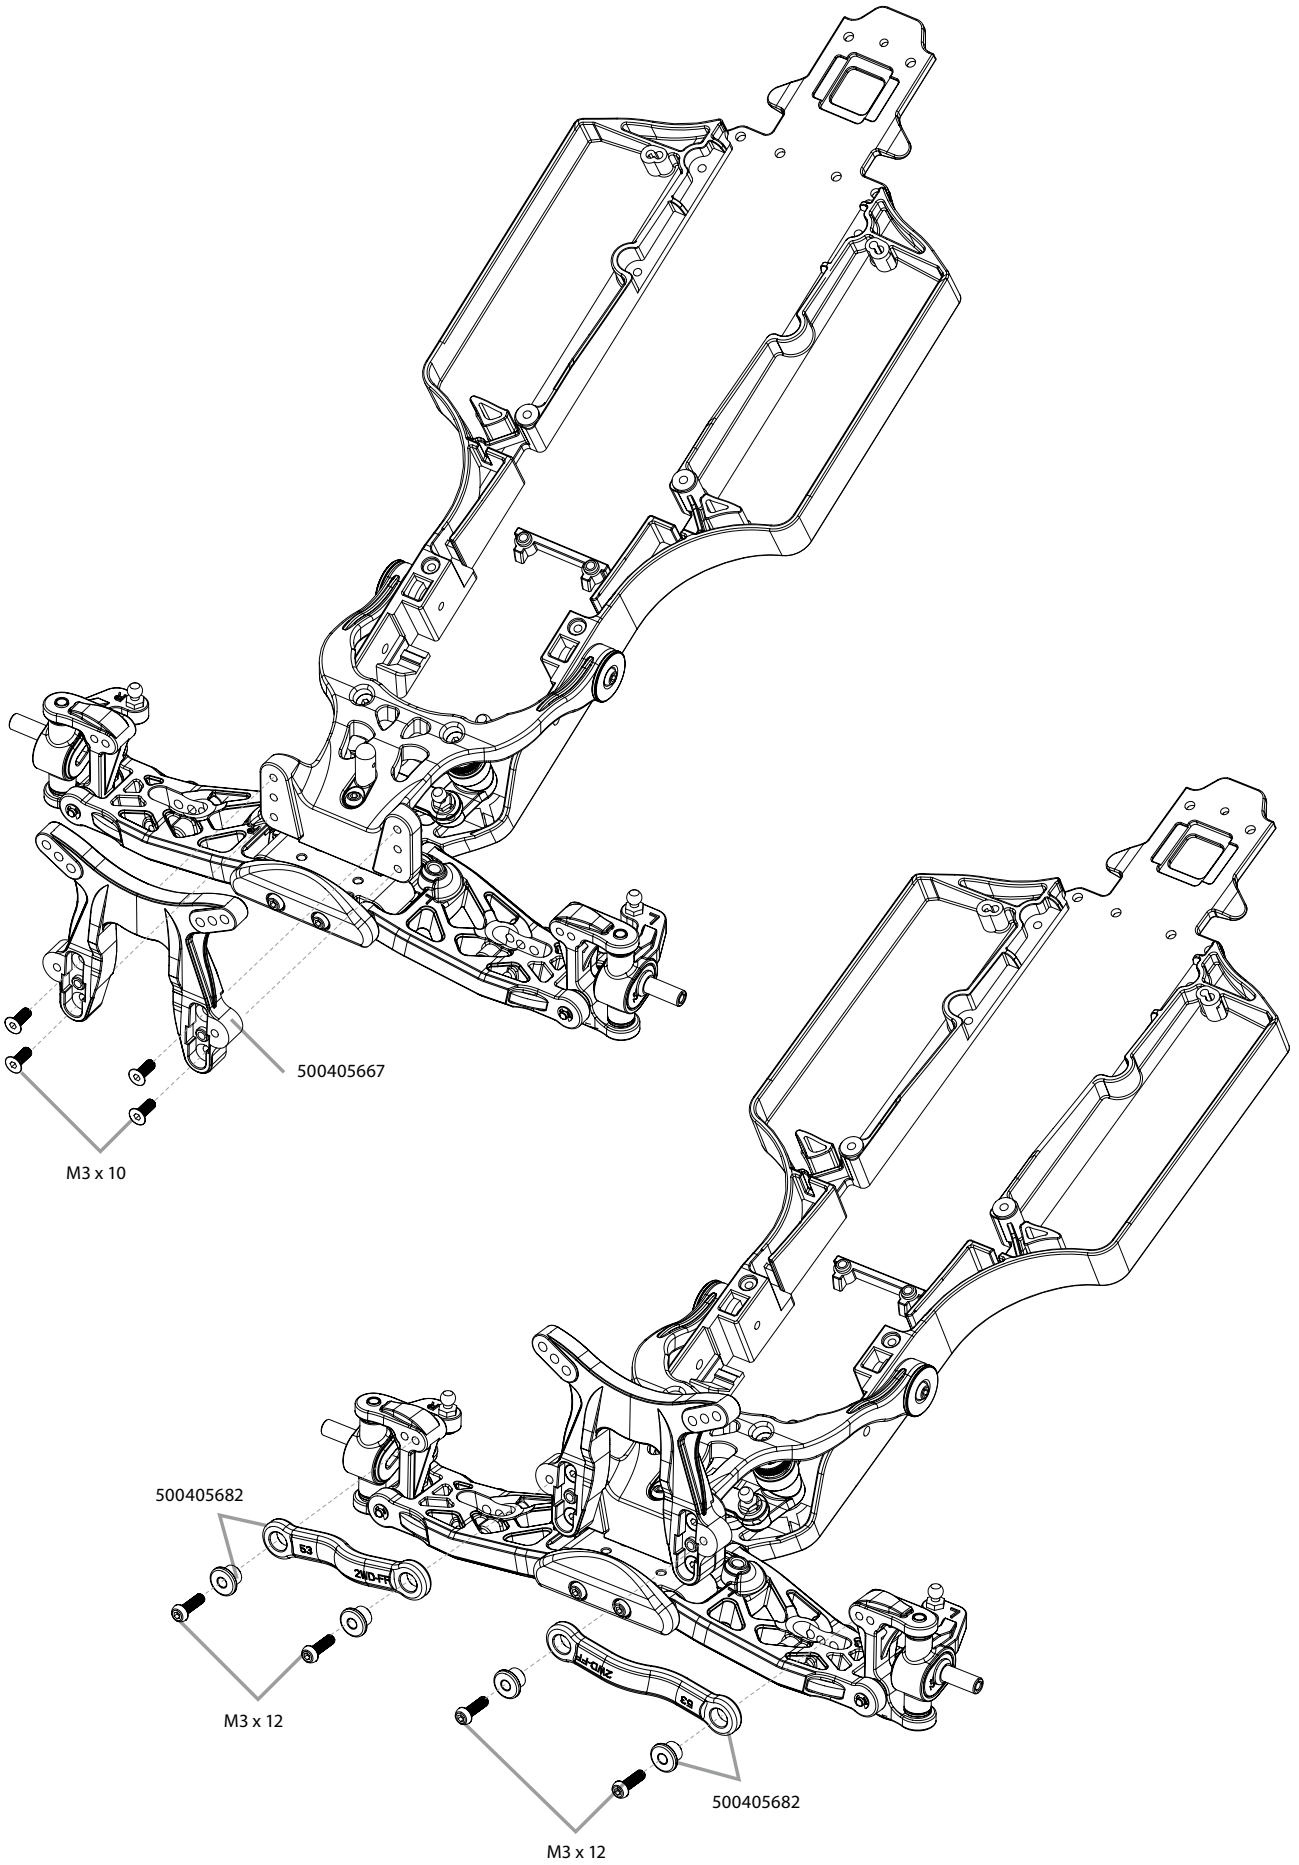

Race Rebel

ASSEMBLED READY-TO-RUN MODEL

Montageanleitung / Assembly

MONTAGEANLEITUNG • ASSEMBLY

1. LENKSERVO • STEERING SERVO

Montage

2. SERVOSAVER / LENKUNG • SERVOSAVER / STEERING

Montage

3. VORDERACHSE • FRONT UNIT

500405671

500405671

Montage

Montage

500405682

500405682

500405682

4. AKKUHALTER • BATTERY HOLDER

Montage

5. HINTERACHSE • REAR UNIT

Montage

Montage

6. DIFFERENZIAL • DIFFERENTIAL

7. GETRIEBE • GEARBOX

Montage