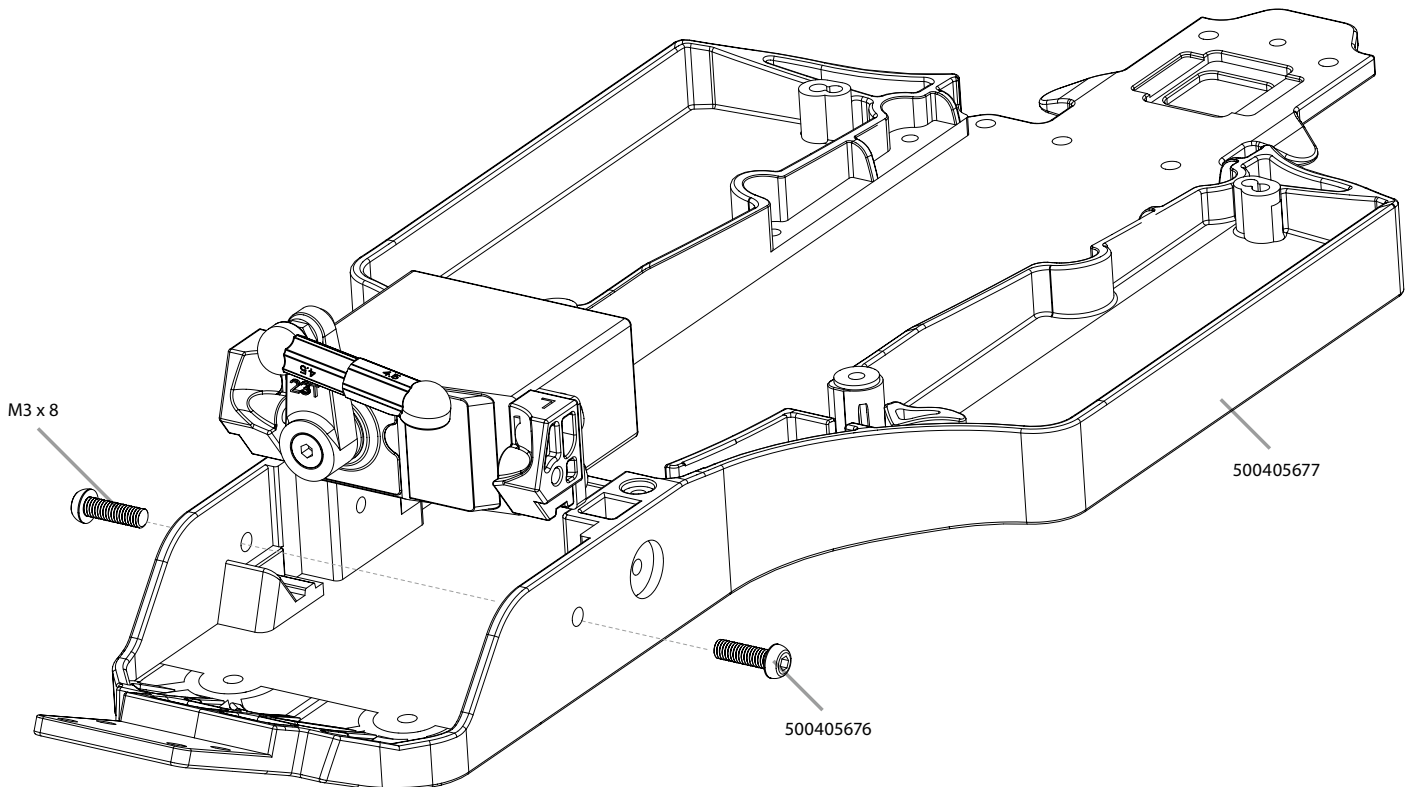

Race Rebel

ASSEMBLED READY-TO-RUN MODEL

Montageanleitung / Assembly

MONTAGEANLEITUNG • ASSEMBLY

1. LENKSERVO • STEERING SERVO

Montage

2. SERVOSAVER / LENKUNG • SERVOSAVER / STEERING

Montage

3. VORDERACHSE • FRONT UNIT

500405671

500405671

Montage

Montage

500405682

500405682

500405682