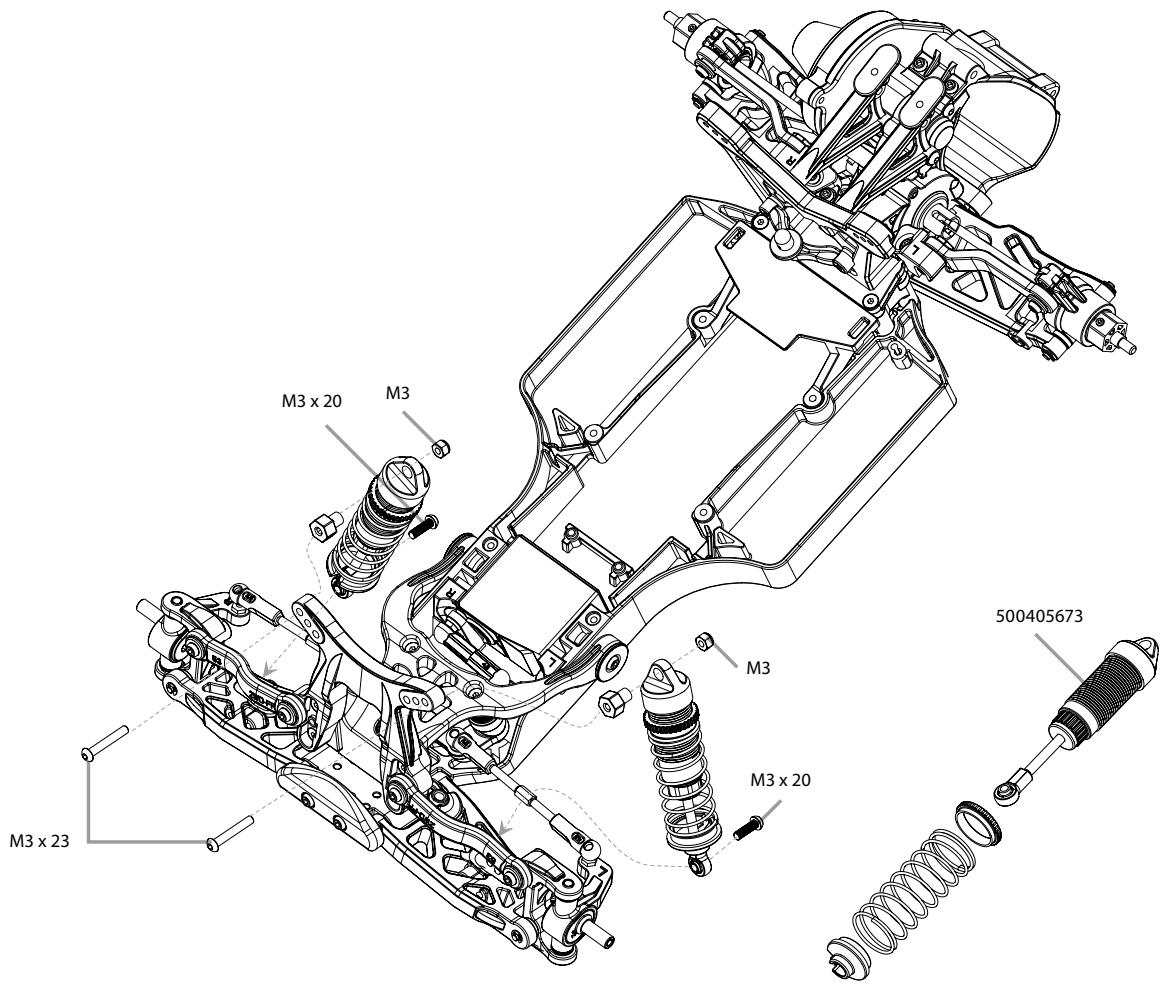

Race Rebel

ASSEMBLED READY-TO-RUN MODEL

Montageanleitung / Assembly

MONTAGEANLEITUNG • ASSEMBLY

1. LENKSERVO • STEERING SERVO

Montage

2. SERVOSAVER / LENKUNG • SERVOSAVER / STEERING

Montage

Montage

8. SPOILERHALTER • WING HOLDER

9. STOSSDÄMPFER • SHOCK ABSORBERS

Montage

10. AKKUHALTER • BATTERY HOLDER

11. RÄDER • WHEELS

12. KAROSSERIE + SPOILER • BODY + WING

NOTIZEN / NOTES