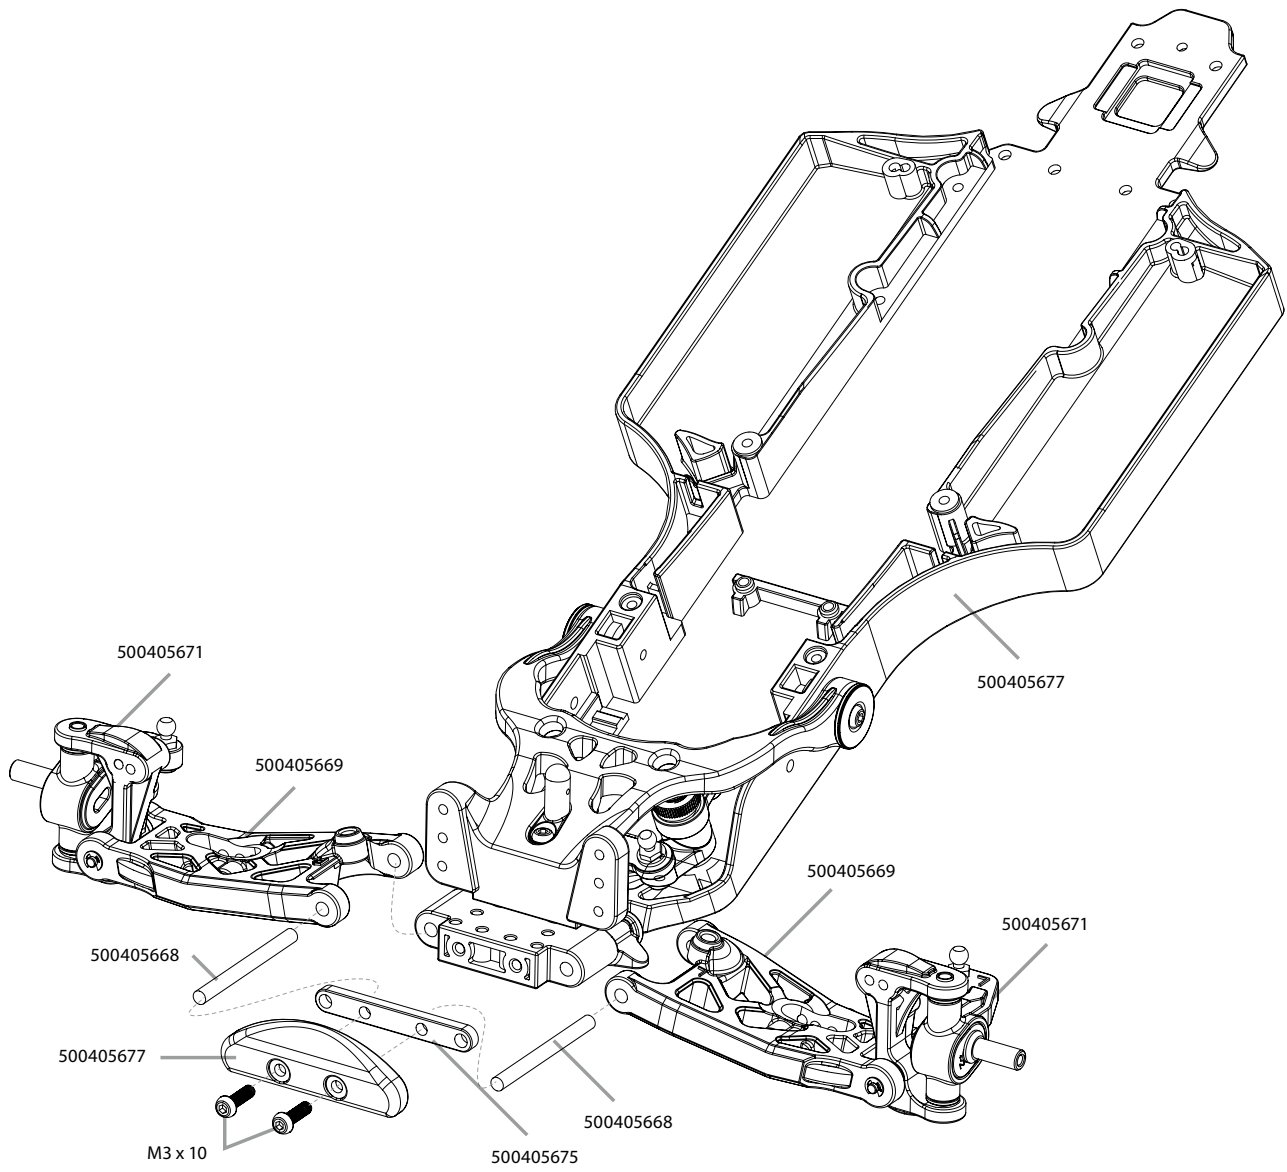

Race Rebel

ASSEMBLED READY-TO-RUN MODEL

Montageanleitung / Assembly

MONTAGEANLEITUNG • ASSEMBLY

1. LENKSERVO • STEERING SERVO

Montage

2. SERVOSAVER / LENKUNG • SERVOSAVER / STEERING

Montage

3. VORDERACHSE • FRONT UNIT

500405671

500405671

Montage

Montage

500405682

500405682

500405682

4. AKKUHALTER • BATTERY HOLDER

Montage

5. HINTERACHSE • REAR UNIT

Montage

Montage

6. DIFFERENZIAL • DIFFERENTIAL

7. GETRIEBE • GEARBOX

Montage