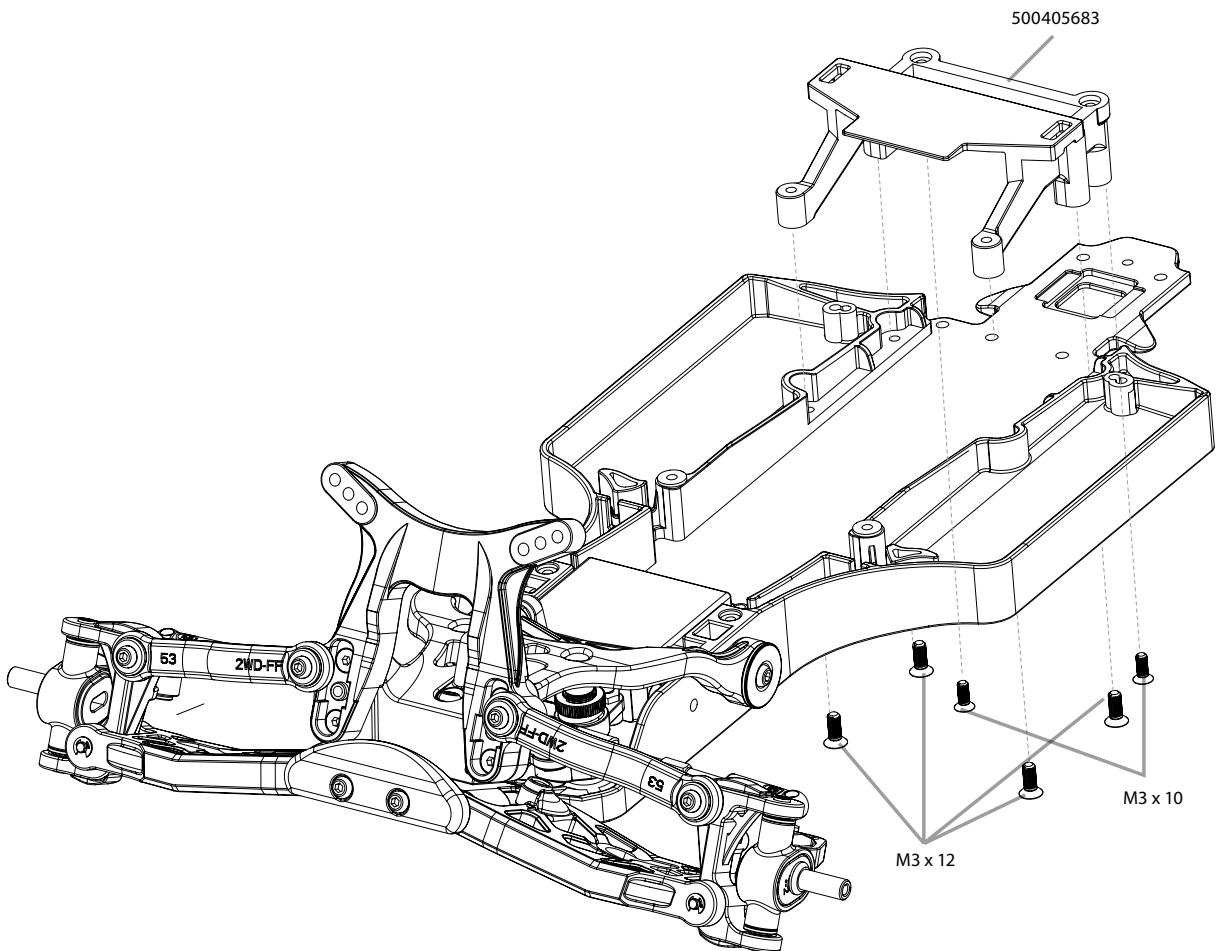

Race Rebel

ASSEMBLED READY-TO-RUN MODEL

Montageanleitung / Assembly

MONTAGEANLEITUNG • ASSEMBLY

1. LENKSERVO • STEERING SERVO

Montage

2. SERVOSAVER / LENKUNG • SERVOSAVER / STEERING

Montage

3. VORDERACHSE • FRONT UNIT

500405671

500405671

Montage

Montage

500405682

500405682

500405682

4. AKKUHALTER • BATTERY HOLDER

Montage

5. HINTERACHSE • REAR UNIT

Montage

Montage

6. DIFFERENZIAL • DIFFERENTIAL

7. GETRIEBE • GEARBOX

Montage