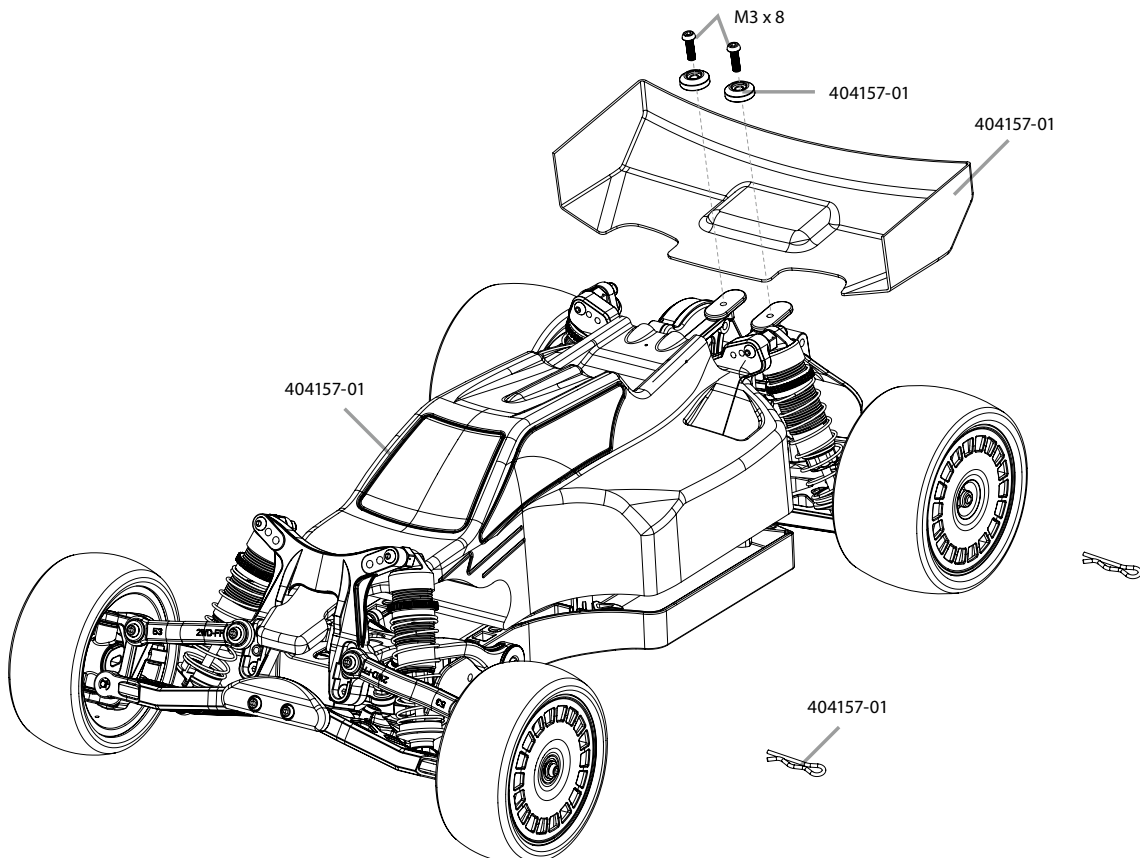

Race Rebel

ASSEMBLED READY-TO-RUN MODEL

Montageanleitung / Assembly

MONTAGEANLEITUNG • ASSEMBLY

1. LENKSERVO • STEERING SERVO

Montage

2. SERVOSAVER / LENKUNG • SERVOSAVER / STEERING

Montage

Montage

8. SPOILERHALTER • WING HOLDER

9. STOSSDÄMPFER • SHOCK ABSORBERS

Montage

10. AKKUHALTER • BATTERY HOLDER

11. RÄDER • WHEELS

12. KAROSSERIE + SPOILER • BODY + WING

NOTIZEN / NOTES