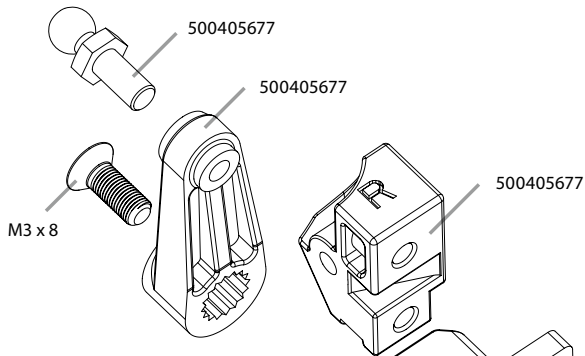

Race Rebel

ASSEMBLED READY-TO-RUN MODEL

Montageanleitung / Assembly

MONTAGEANLEITUNG • ASSEMBLY

1. LENKSERVO • STEERING SERVO

Montage

2. SERVOSAVER / LENKUNG • SERVOSAVER / STEERING

Montage

3. VORDERACHSE • FRONT UNIT

500405671

500405671

Montage

Montage

500405682

500405682

500405682