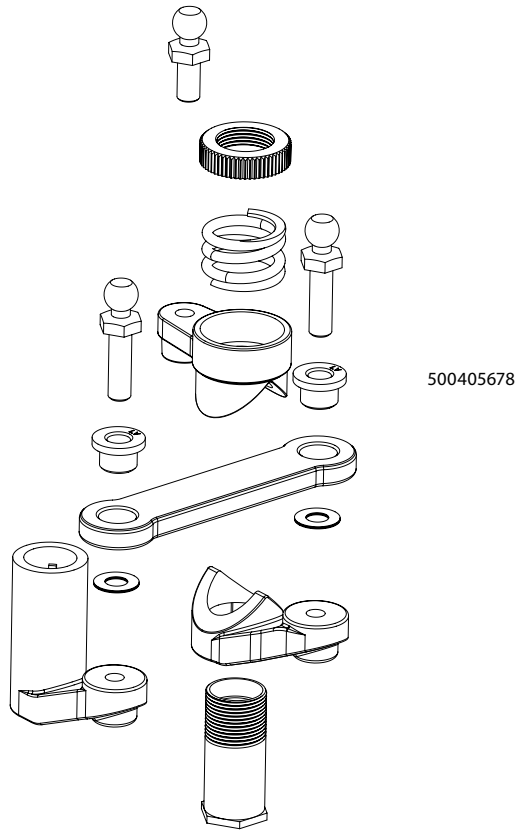

Race Rebel

ASSEMBLED READY-TO-RUN MODEL

Montageanleitung / Assembly

MONTAGEANLEITUNG • ASSEMBLY

1. LENKSERVO • STEERING SERVO

Montage

2. SERVOSAVER / LENKUNG • SERVOSAVER / STEERING

Montage

3. VORDERACHSE • FRONT UNIT

500405671

500405671

Montage

Montage

500405682

500405682

500405682