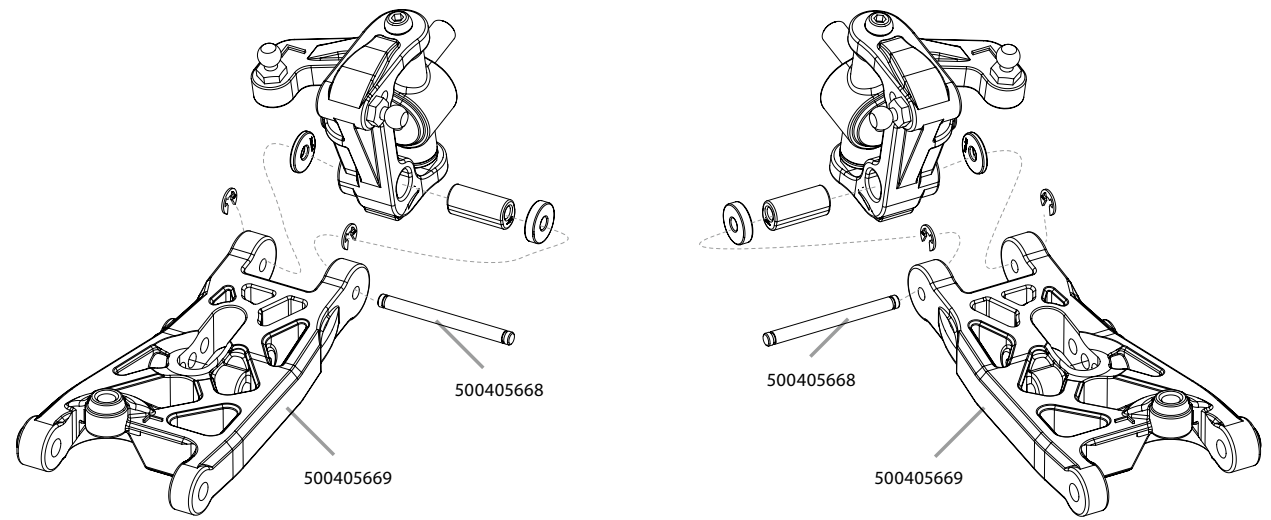

Race Rebel

ASSEMBLED READY-TO-RUN MODEL

Montageanleitung / Assembly

MONTAGEANLEITUNG • ASSEMBLY

1. LENKSERVO • STEERING SERVO

Montage

2. SERVOSAVER / LENKUNG • SERVOSAVER / STEERING

Montage

3. VORDERACHSE • FRONT UNIT

500405671

500405671

Montage

Montage

500405682

500405682

500405682