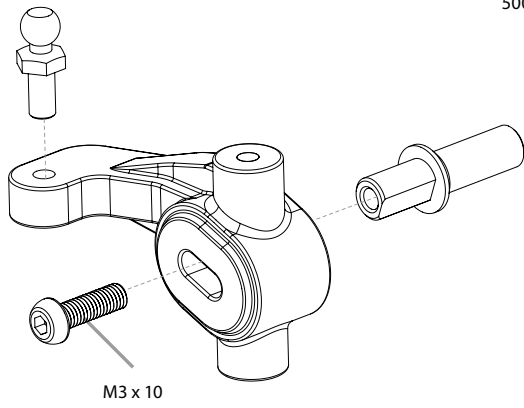

Race Rebel

ASSEMBLED READY-TO-RUN MODEL

Montageanleitung / Assembly

MONTAGEANLEITUNG • ASSEMBLY

1. LENKSERVO • STEERING SERVO

Montage

2. SERVOSAVER / LENKUNG • SERVOSAVER / STEERING

Montage

3. VORDERACHSE • FRONT UNIT

500405671

500405671

Montage

Montage

500405682

500405682

500405682