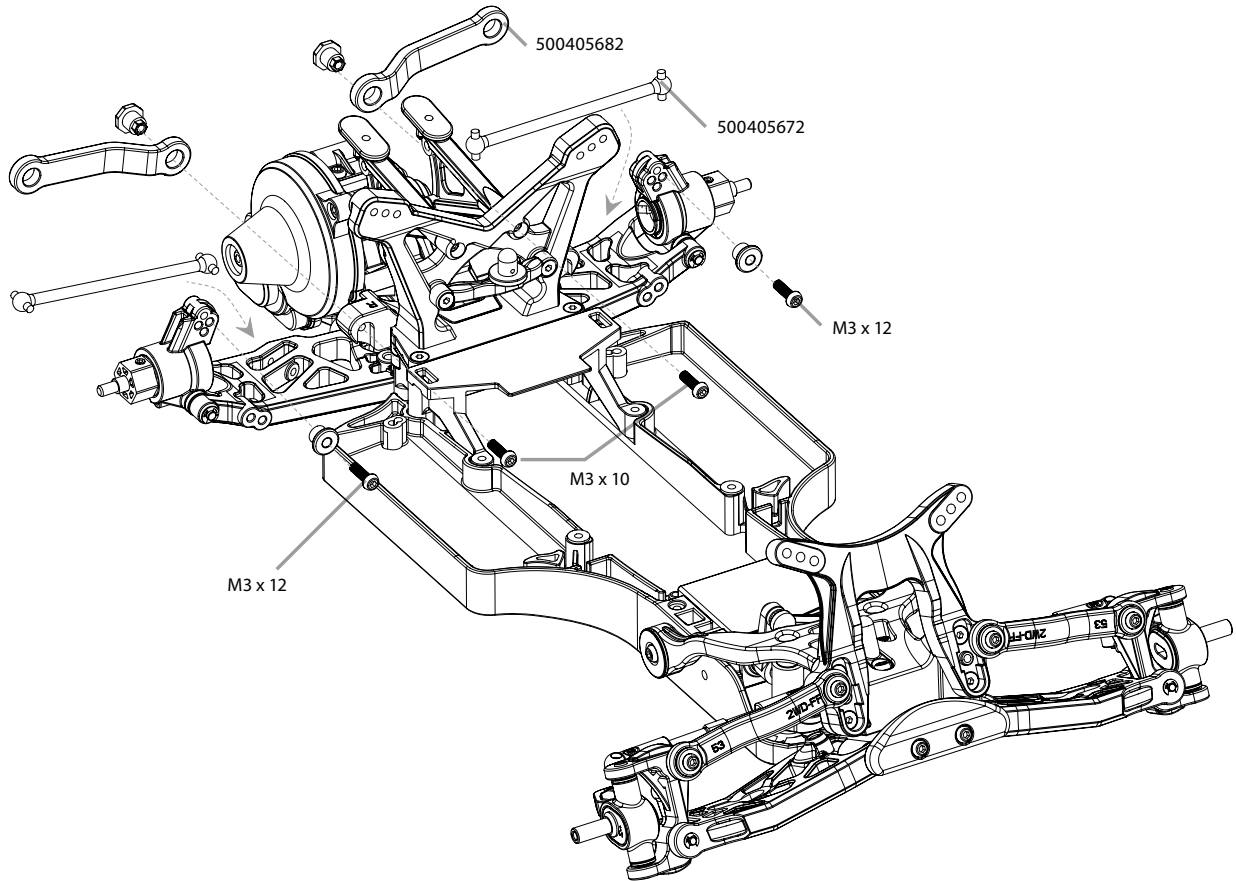

Race Rebel

ASSEMBLED READY-TO-RUN MODEL

Montageanleitung / Assembly

MONTAGEANLEITUNG • ASSEMBLY

1. LENKSERVO • STEERING SERVO

Montage

2. SERVOSAVER / LENKUNG • SERVOSAVER / STEERING

Montage

3. VORDERACHSE • FRONT UNIT

500405671

500405671

Montage

Montage

500405682

500405682

500405682

4. AKKUHALTER • BATTERY HOLDER

Montage

5. HINTERACHSE • REAR UNIT

Montage

Montage

6. DIFFERENZIAL • DIFFERENTIAL

7. GETRIEBE • GEARBOX

Montage

Montage

8. SPOILERHALTER • WING HOLDER

9. STOSSDÄMPFER • SHOCK ABSORBERS

Montage

10. AKKUHALTER • BATTERY HOLDER

11. RÄDER • WHEELS

12. KAROSSERIE + SPOILER • BODY + WING

NOTIZEN / NOTES