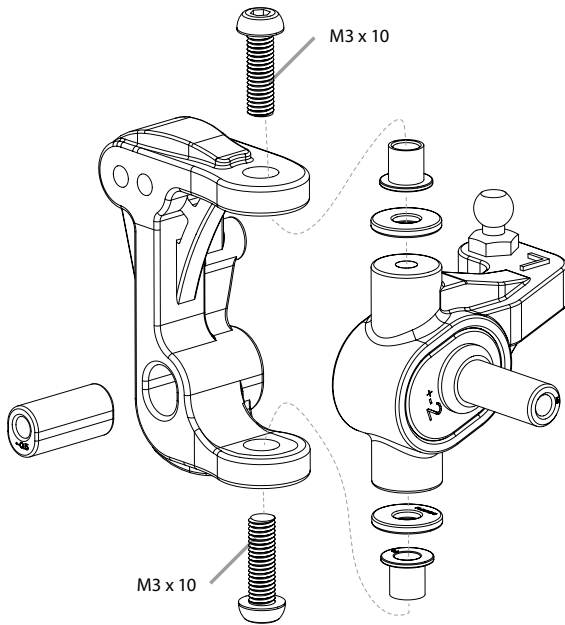

Race Rebel

ASSEMBLED READY-TO-RUN MODEL

Montageanleitung / Assembly

MONTAGEANLEITUNG • ASSEMBLY

1. LENKSERVO • STEERING SERVO

Montage

2. SERVOSAVER / LENKUNG • SERVOSAVER / STEERING

Montage

3. VORDERACHSE • FRONT UNIT

500405671

500405671

Montage

Montage

500405682

500405682

500405682

4. AKKUHALTER • BATTERY HOLDER

Montage

5. HINTERACHSE • REAR UNIT

Montage

Montage

6. DIFFERENZIAL • DIFFERENTIAL

7. GETRIEBE • GEARBOX

Montage