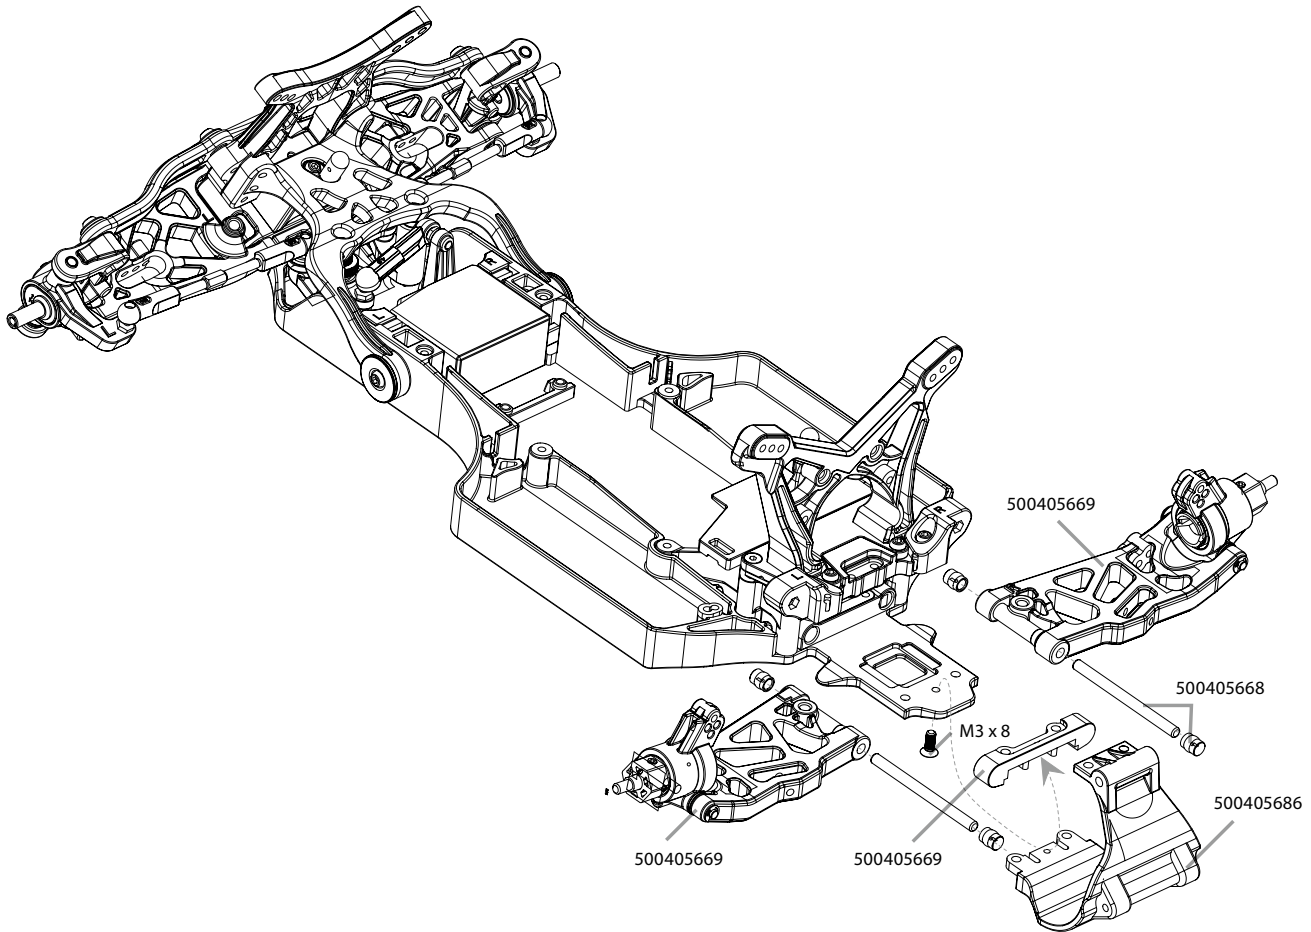

Race Rebel

ASSEMBLED READY-TO-RUN MODEL

Montageanleitung / Assembly

MONTAGEANLEITUNG • ASSEMBLY

1. LENKSERVO • STEERING SERVO

Montage

2. SERVOSAVER / LENKUNG • SERVOSAVER / STEERING

Montage

3. VORDERACHSE • FRONT UNIT

500405671

500405671

Montage

Montage

500405682

500405682

500405682

4. AKKUHALTER • BATTERY HOLDER

Montage

5. HINTERACHSE • REAR UNIT

Montage

Montage

6. DIFFERENZIAL • DIFFERENTIAL

7. GETRIEBE • GEARBOX

Montage