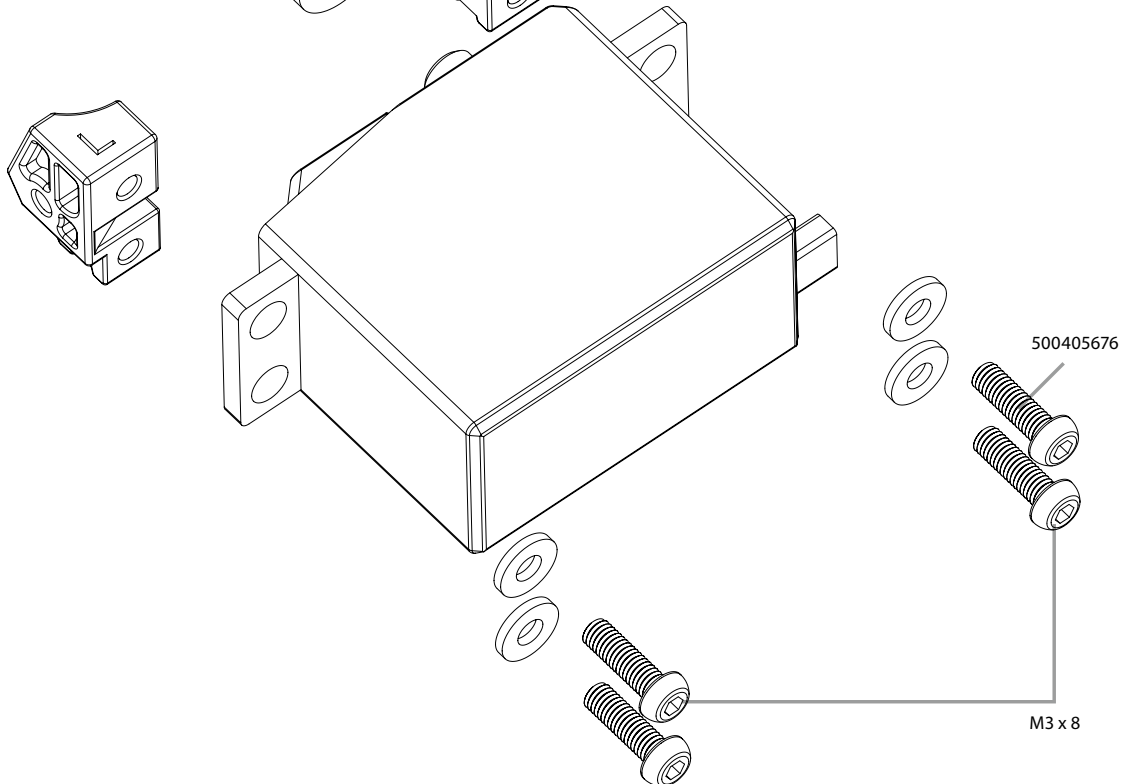

Race Rebel

ASSEMBLED READY-TO-RUN MODEL

Montageanleitung / Assembly

MONTAGEANLEITUNG • ASSEMBLY

1. LENKSERVO • STEERING SERVO

Montage

2. SERVOSAVER / LENKUNG • SERVOSAVER / STEERING

Montage

3. VORDERACHSE • FRONT UNIT

500405671

500405671

Montage

Montage

500405682

500405682

500405682