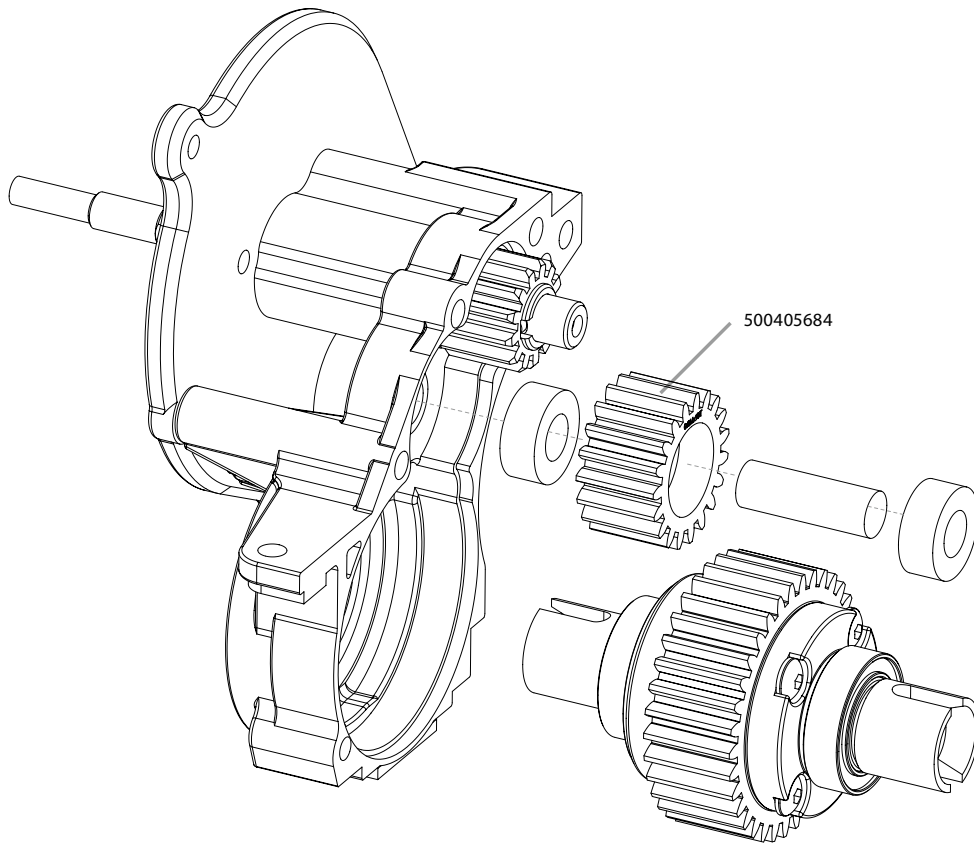

Race Rebel

ASSEMBLED READY-TO-RUN MODEL

Montageanleitung / Assembly

MONTAGEANLEITUNG • ASSEMBLY

1. LENKSERVO • STEERING SERVO

Montage

2. SERVOSAVER / LENKUNG • SERVOSAVER / STEERING

Montage

4. AKKUHALTER • BATTERY HOLDER

Montage

5. HINTERACHSE • REAR UNIT

Montage

Montage

6. DIFFERENZIAL • DIFFERENTIAL

7. GETRIEBE • GEARBOX

Montage

Montage

8. SPOILERHALTER • WING HOLDER

9. STOSSDÄMPFER • SHOCK ABSORBERS

Montage

10. AKKUHALTER • BATTERY HOLDER

11. RÄDER • WHEELS

12. KAROSSERIE + SPOILER • BODY + WING

NOTIZEN / NOTES