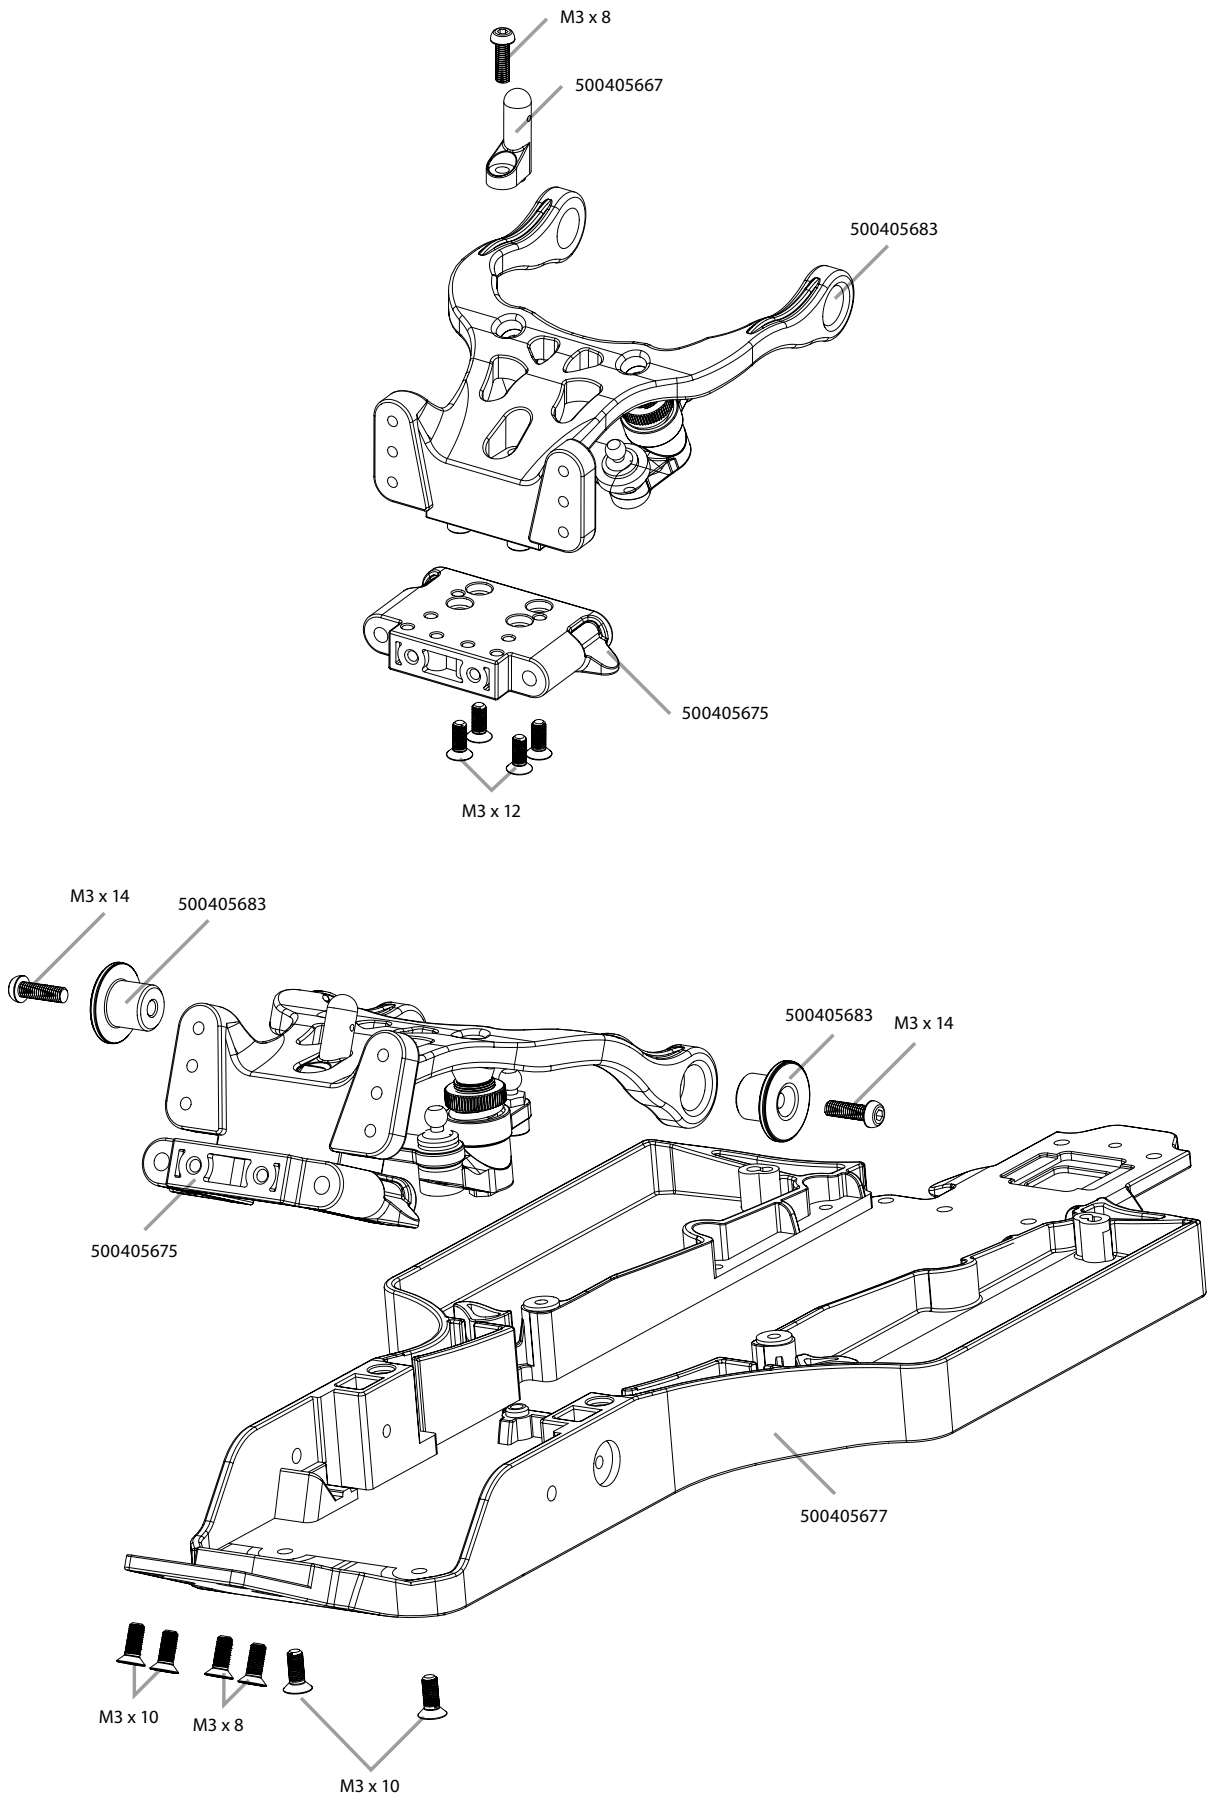

Race Rebel

ASSEMBLED READY-TO-RUN MODEL

Montageanleitung / Assembly

MONTAGEANLEITUNG • ASSEMBLY

1. LENKSERVO • STEERING SERVO

Montage

2. SERVOSAVER / LENKUNG • SERVOSAVER / STEERING

Montage

3. VORDERACHSE • FRONT UNIT

500405671

500405671

Montage

Montage

500405682

500405682

500405682

4. AKKUHALTER • BATTERY HOLDER

Montage

5. HINTERACHSE • REAR UNIT

Montage

Montage

6. DIFFERENZIAL • DIFFERENTIAL

7. GETRIEBE • GEARBOX

Montage

Montage

8. SPOILERHALTER • WING HOLDER

9. STOSSDÄMPFER • SHOCK ABSORBERS

Montage

10. AKKUHALTER • BATTERY HOLDER

11. RÄDER • WHEELS

12. KAROSSERIE + SPOILER • BODY + WING

NOTIZEN / NOTES