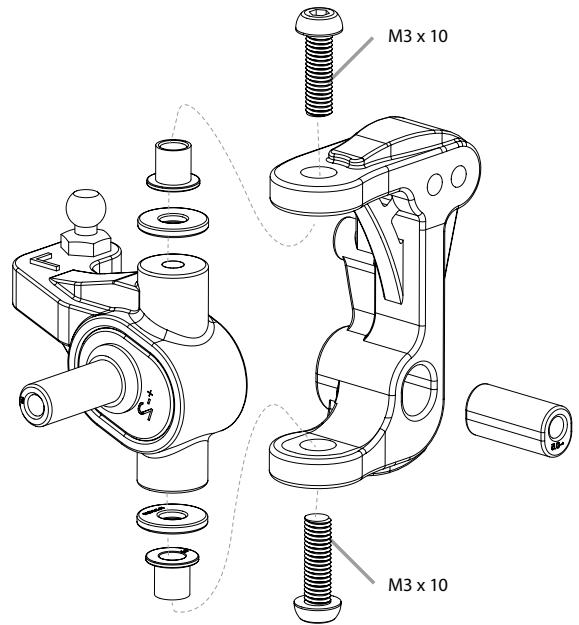

Race Rebel

ASSEMBLED READY-TO-RUN MODEL

Montageanleitung / Assembly

MONTAGEANLEITUNG • ASSEMBLY

1. LENKSERVO • STEERING SERVO

Montage

2. SERVOSAVER / LENKUNG • SERVOSAVER / STEERING

Montage

3. VORDERACHSE • FRONT UNIT

500405671

500405671

Montage

Montage

500405682

500405682

500405682

4. AKKUHALTER • BATTERY HOLDER

Montage

5. HINTERACHSE • REAR UNIT

Montage

Montage

6. DIFFERENZIAL • DIFFERENTIAL

7. GETRIEBE • GEARBOX

Montage