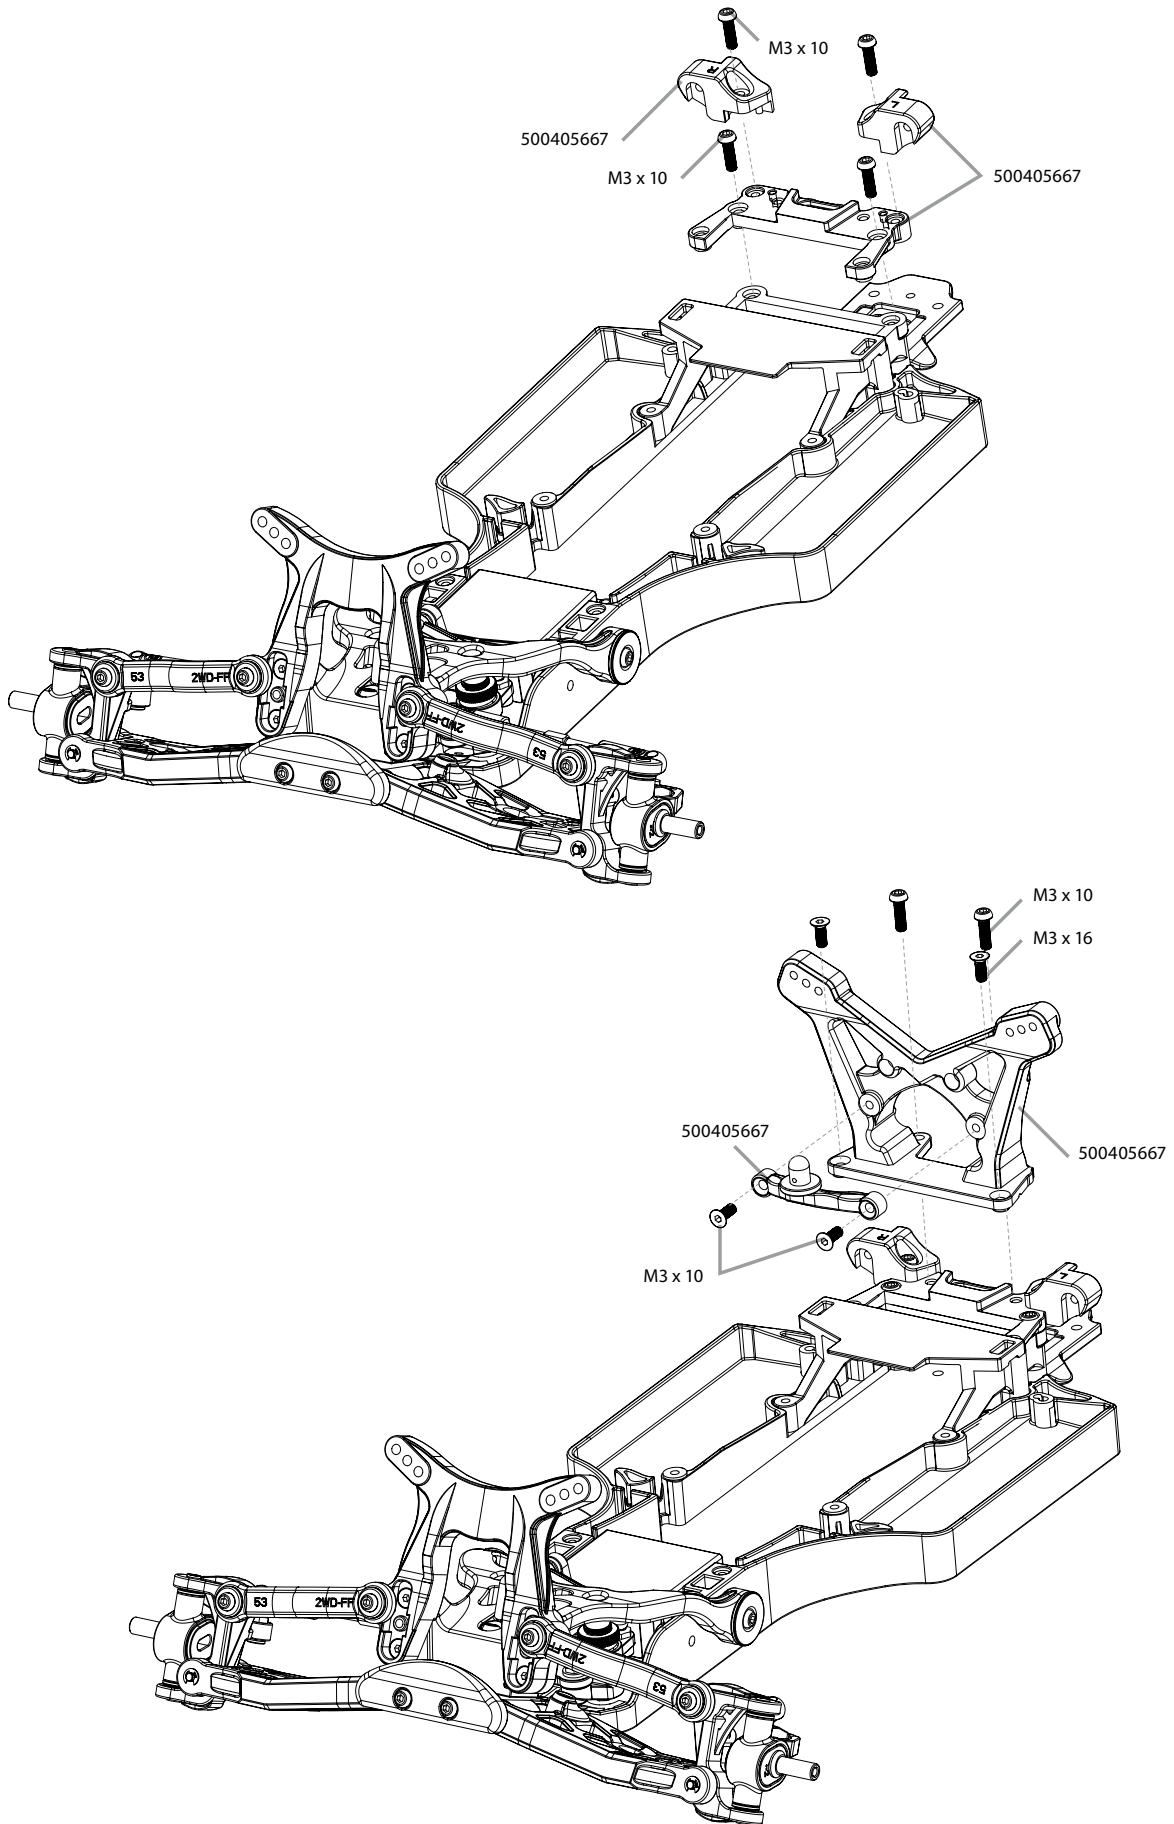

Race Rebel

ASSEMBLED READY-TO-RUN MODEL

Montageanleitung / Assembly

MONTAGEANLEITUNG • ASSEMBLY

1. LENKSERVO • STEERING SERVO

Montage

2. SERVOSAVER / LENKUNG • SERVOSAVER / STEERING

Montage

3. VORDERACHSE • FRONT UNIT

500405671

500405671

Montage

Montage

500405682

500405682

500405682

4. AKKUHALTER • BATTERY HOLDER

Montage

5. HINTERACHSE • REAR UNIT

Montage

Montage

6. DIFFERENZIAL • DIFFERENTIAL

7. GETRIEBE • GEARBOX

Montage

Montage

8. SPOILERHALTER • WING HOLDER

9. STOSSDÄMPFER • SHOCK ABSORBERS

Montage

10. AKKUHALTER • BATTERY HOLDER

11. RÄDER • WHEELS

12. KAROSSERIE + SPOILER • BODY + WING

NOTIZEN / NOTES