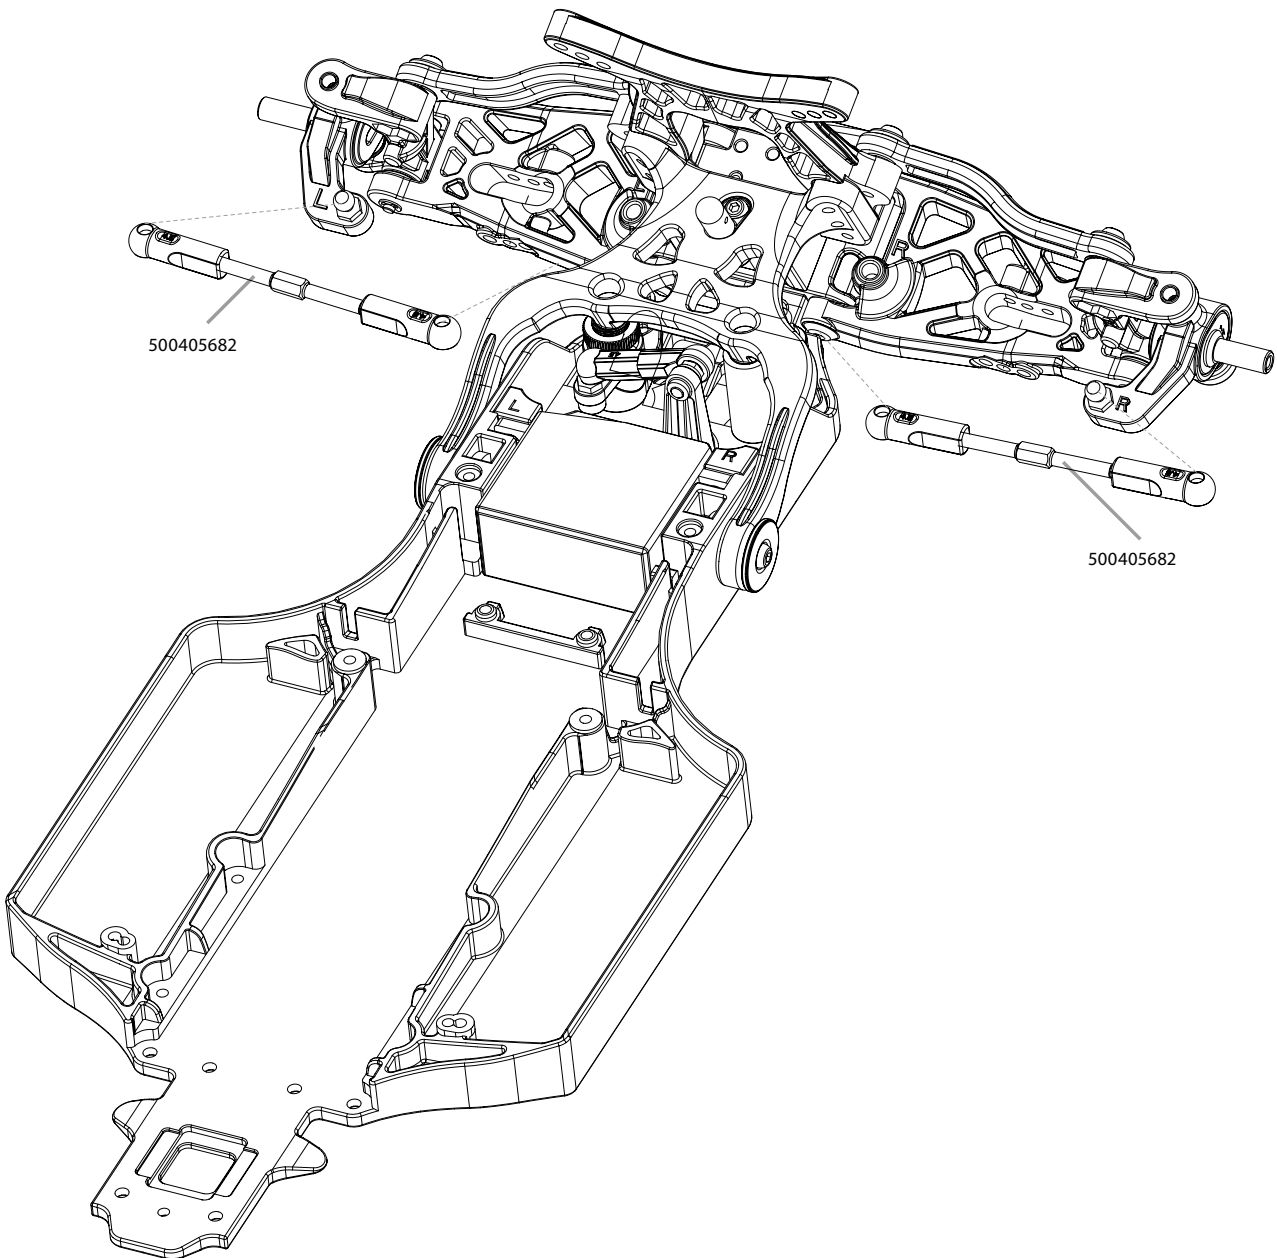

Race Rebel

ASSEMBLED READY-TO-RUN MODEL

Montageanleitung / Assembly

MONTAGEANLEITUNG • ASSEMBLY

1. LENKSERVO • STEERING SERVO

Montage

2. SERVOSAVER / LENKUNG • SERVOSAVER / STEERING

Montage

3. VORDERACHSE • FRONT UNIT

500405671

500405671

Montage

Montage

500405682

500405682

500405682

4. AKKUHALTER • BATTERY HOLDER

Montage

5. HINTERACHSE • REAR UNIT

Montage

Montage

6. DIFFERENZIAL • DIFFERENTIAL

7. GETRIEBE • GEARBOX

Montage