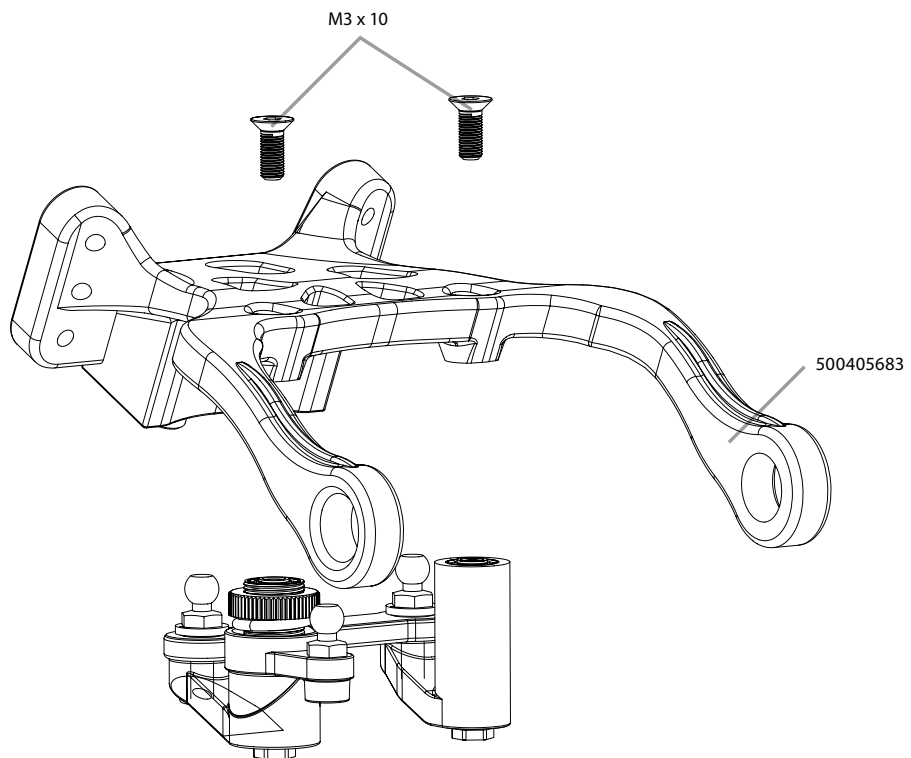

Race Rebel

ASSEMBLED READY-TO-RUN MODEL

Montageanleitung / Assembly

MONTAGEANLEITUNG • ASSEMBLY

1. LENKSERVO • STEERING SERVO

Montage

2. SERVOSAVER / LENKUNG • SERVOSAVER / STEERING

Montage

3. VORDERACHSE • FRONT UNIT

500405671

500405671

Montage

Montage

500405682

500405682

500405682